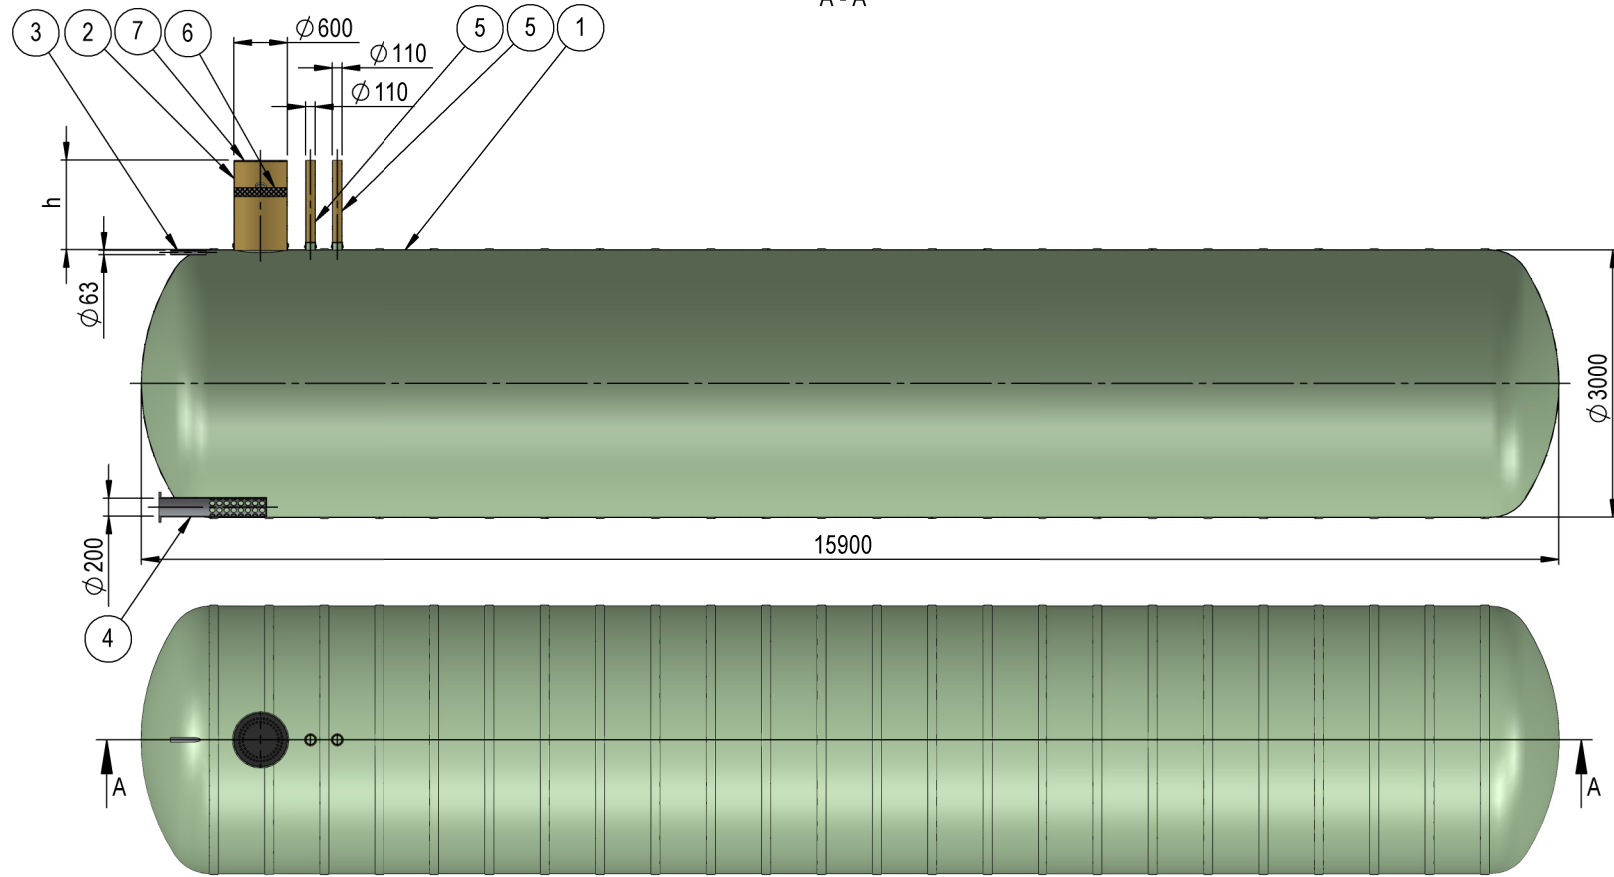

A - A

h = mahuti kaugus maapinnast (vaikimisi 1000):

EN 976-1

Osa	Detail	Kirjeldus	Std. kogus	Märkida vajadus
1	Mahuti kest	klaasplast, \varnothing 3000 x 15900	1	
2	Hoolduskaev	\varnothing 600	1	
3	Täitetoru	DN63	1	
4	Ühendustoru	DN200, flants, imisõel	1	
5	Ventilatsioonitoru	DN110	2	
6	Soojustusplaat	vahtpolüüretaan	1	
7	Kaas	valumalm	1	
		plastik		

Mass

Kuupäev

29.02.2024

Joonestas E. Väljaots

Joonise nr. KPT.108.01

Klaasplast OÜ
 reg.kood: 11862070
 tel: +372 5691 1914
 info@mahuti.ee
 www.mahuti.ee

Nimetus

108 m³ tuletõrjeeve mahuti

Leht

1/1

Mõõt

1:65

Toote tähis

TTM108